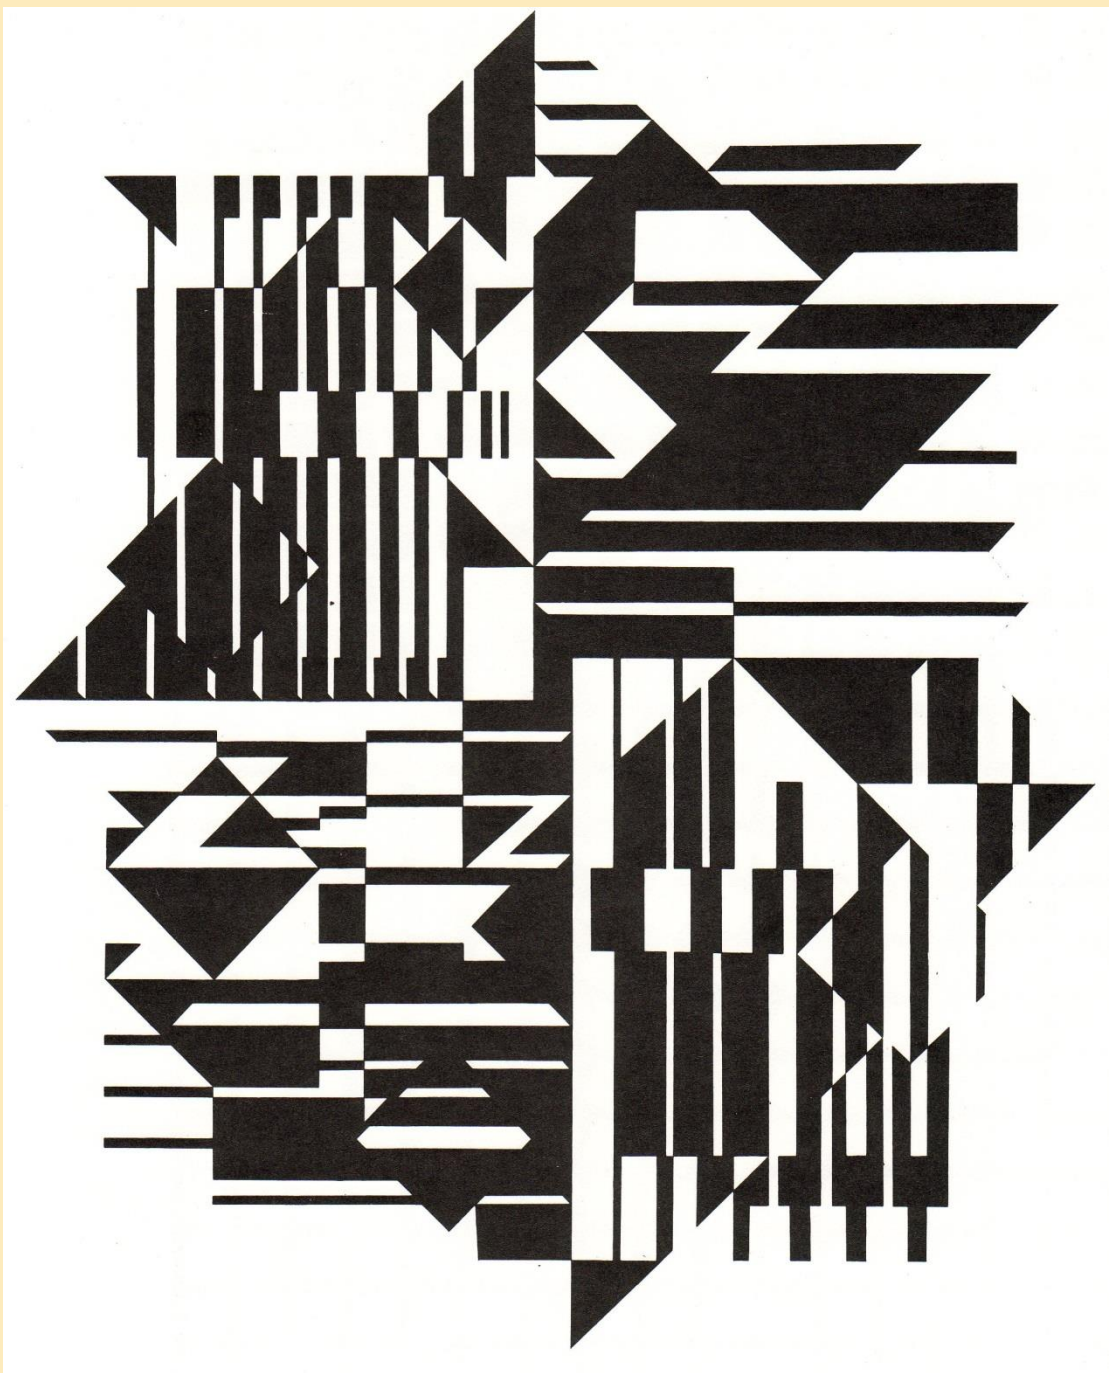

The background of the slide is a complex Op art pattern. It features a grid of circles and squares in various colors (yellow, blue, green, pink) that create a 3D effect of a sphere or a tunnel receding into the distance. The pattern is most prominent on the left side of the slide.

Op'art

*Quelques tableaux
de Victor Vasarely*

Victor Vasarely

Qui est-il ?

Né en 1906

Mort en 1997

Nationalité : Français d'origine hongroise

Profession : peintre, plasticien, graphiste

Cet artiste a inventé son propre modèle d'art abstrait et géométrique. Dans ses œuvres, il joue avec les formes et les couleurs pour créer des effets d'optique. Il est considéré comme le représentant de l'art optique (ou op' art).