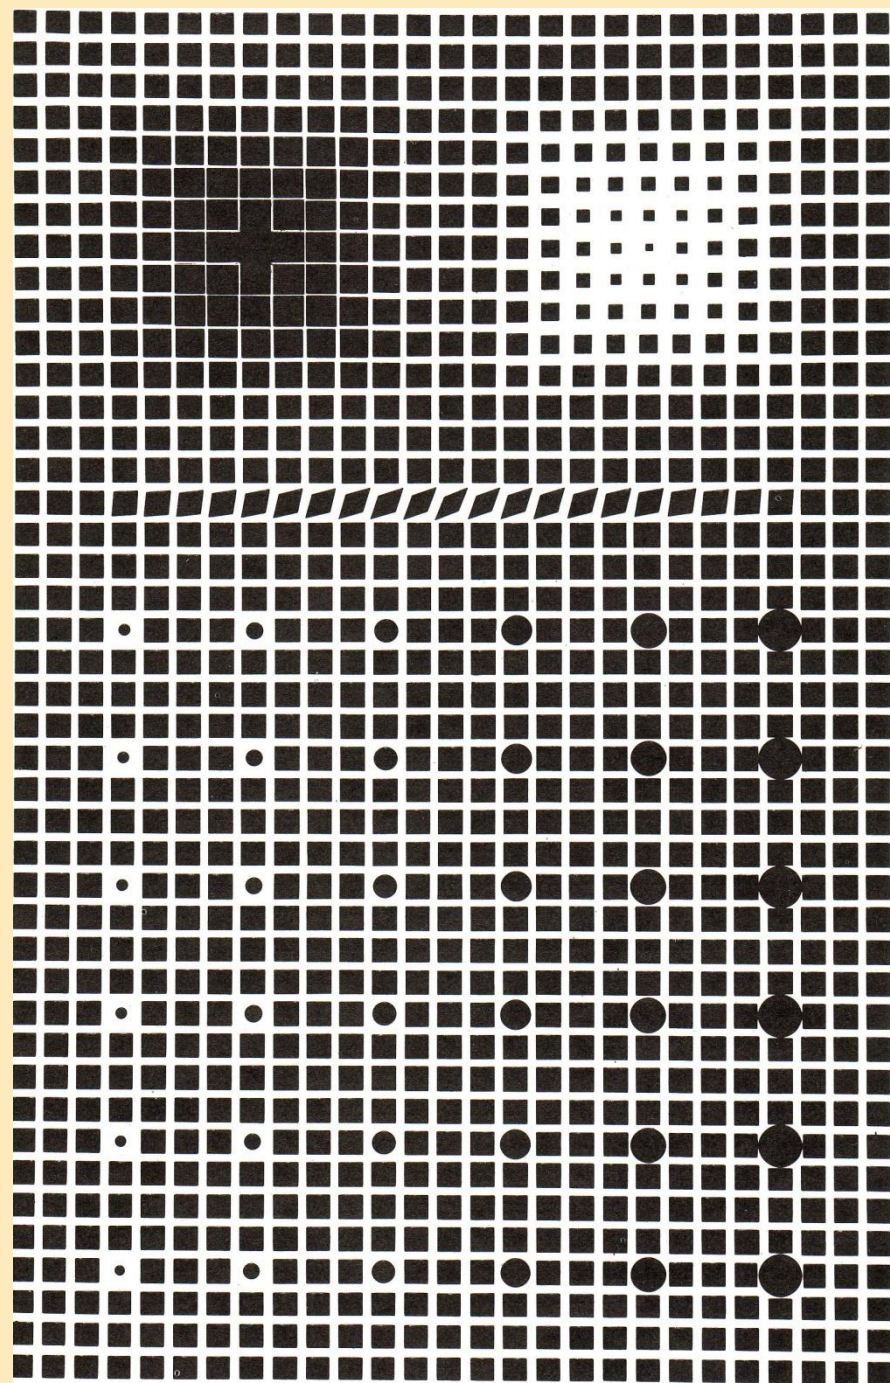

The background of the slide is a complex Op art pattern. It features a grid of circles and squares in various colors (yellow, blue, green, pink) that create a 3D effect of a sphere or a tunnel receding into the distance. The pattern is most prominent on the left side of the slide.

Op'art

*Quelques tableaux
de Victor Vasarely*

Victor Vasarely

Qui est-il ?

Né en 1906

Mort en 1997

Nationalité : Français d'origine hongroise

Profession : peintre, plasticien, graphiste

Cet artiste a inventé son propre modèle d'art abstrait et géométrique. Dans ses œuvres, il joue avec les formes et les couleurs pour créer des effets d'optique. Il est considéré comme le représentant de l'art optique (ou op' art).