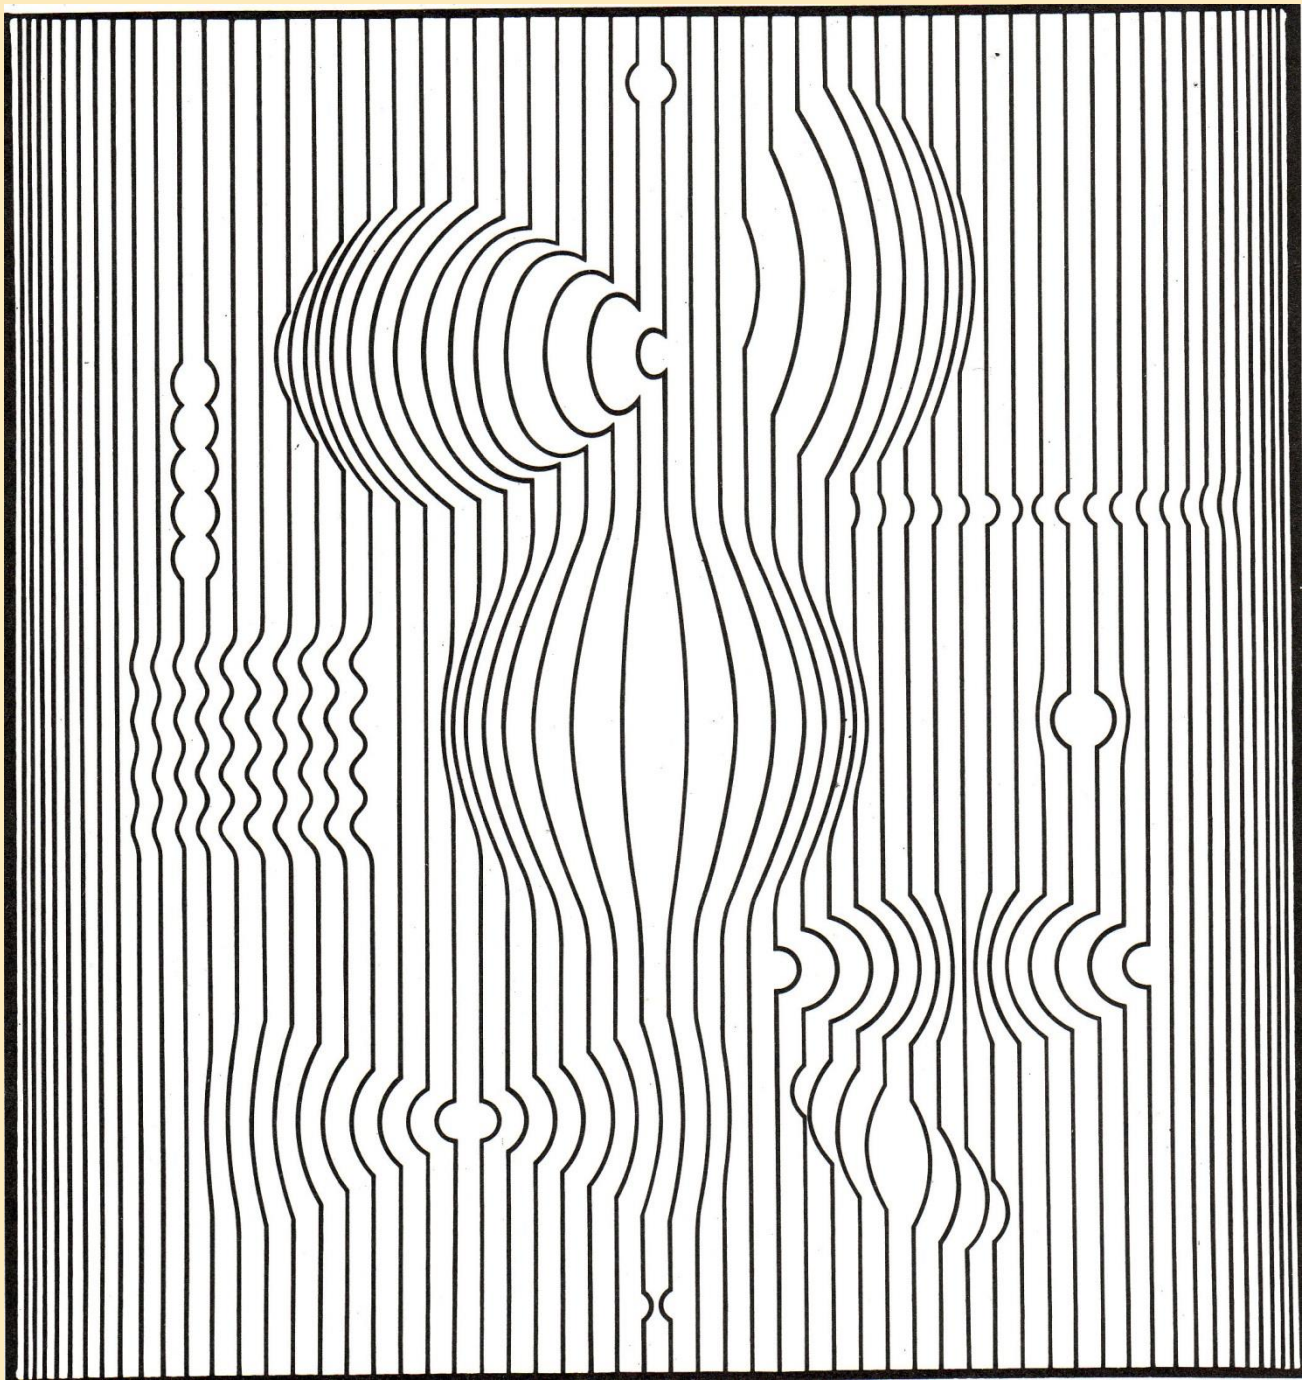

The background of the slide is a complex Op art pattern. It features a grid of circles and squares in various colors (yellow, blue, green, pink) that create a 3D effect of a sphere or a tunnel receding into the distance. The pattern is most prominent on the left side of the slide.

Op'art

*Quelques tableaux
de Victor Vasarely*

Victor Vasarely

Qui est-il ?

Né en 1906

Mort en 1997

Nationalité : Français d'origine hongroise

Profession : peintre, plasticien, graphiste

Cet artiste a inventé son propre modèle d'art abstrait et géométrique. Dans ses œuvres, il joue avec les formes et les couleurs pour créer des effets d'optique. Il est considéré comme le représentant de l'art optique (ou op' art).