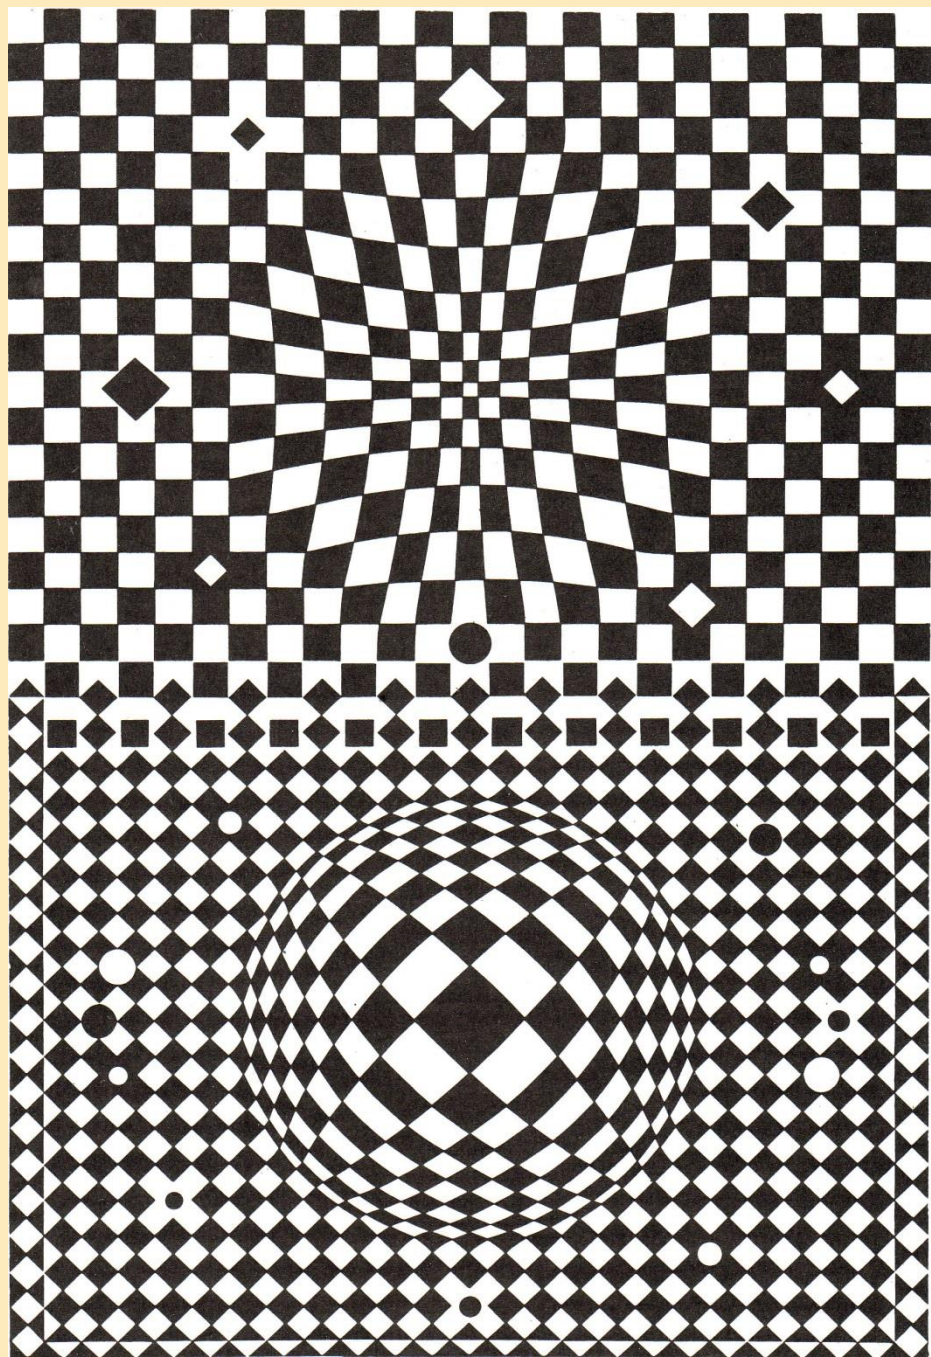

The background of the slide is a complex Op art pattern. It features a grid of circles and squares in various colors (yellow, blue, green, pink) that create a 3D effect of a sphere or a tunnel receding into the distance. The pattern is most prominent on the left side of the slide.

Op'art

*Quelques tableaux
de Victor Vasarely*

Victor Vasarely

Qui est-il ?

Né en 1906

Mort en 1997

Nationalité : Français d'origine hongroise

Profession : peintre, plasticien, graphiste

Cet artiste a inventé son propre modèle d'art abstrait et géométrique. Dans ses œuvres, il joue avec les formes et les couleurs pour créer des effets d'optique. Il est considéré comme le représentant de l'art optique (ou op' art).