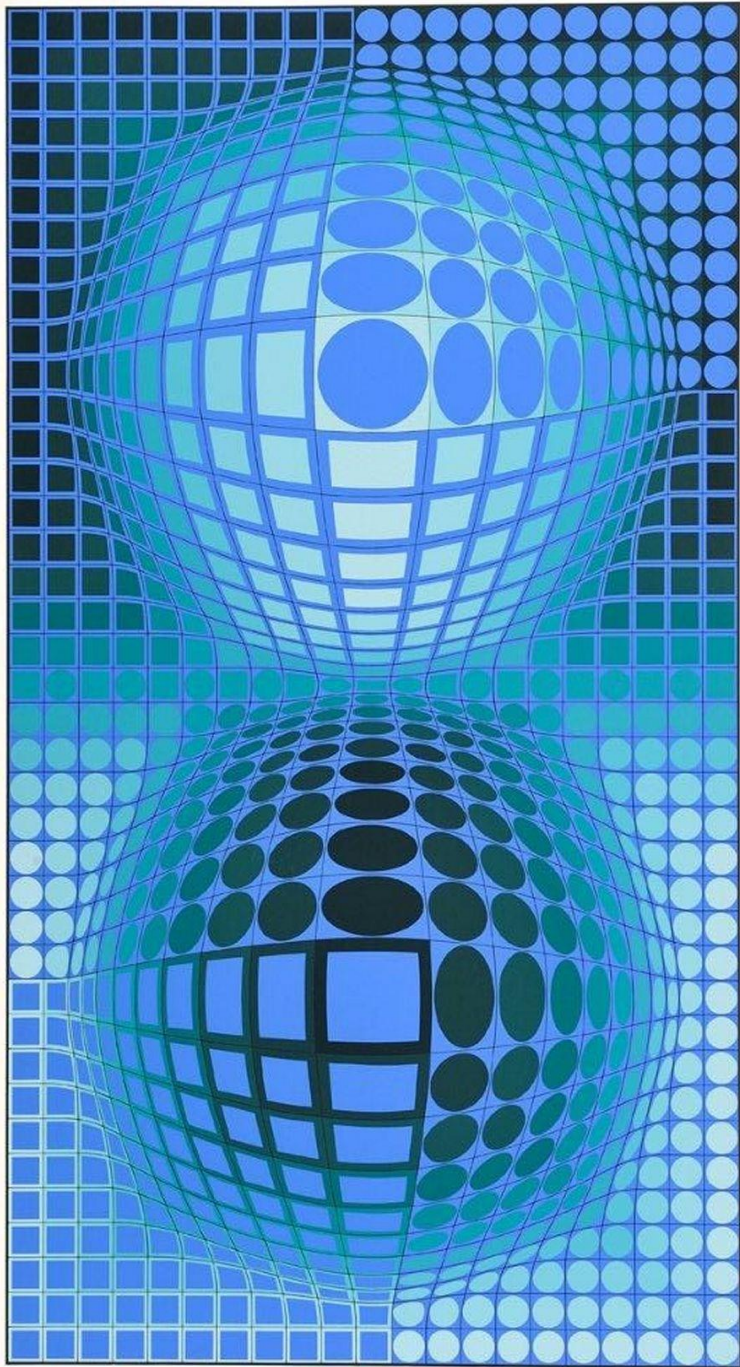

The background of the slide is a complex Op art pattern. It features a grid of circles and squares in various colors (yellow, blue, green, pink) that create a 3D effect of a sphere or a tunnel receding into the distance. The pattern is most prominent on the left side of the slide.

Op'art

*Quelques tableaux
de Victor Vasarely*

Victor Vasarely

Qui est-il ?

Né en 1906

Mort en 1997

Nationalité : Français d'origine hongroise

Profession : peintre, plasticien, graphiste

Cet artiste a inventé son propre modèle d'art abstrait et géométrique. Dans ses œuvres, il joue avec les formes et les couleurs pour créer des effets d'optique. Il est considéré comme le représentant de l'art optique (ou op' art).