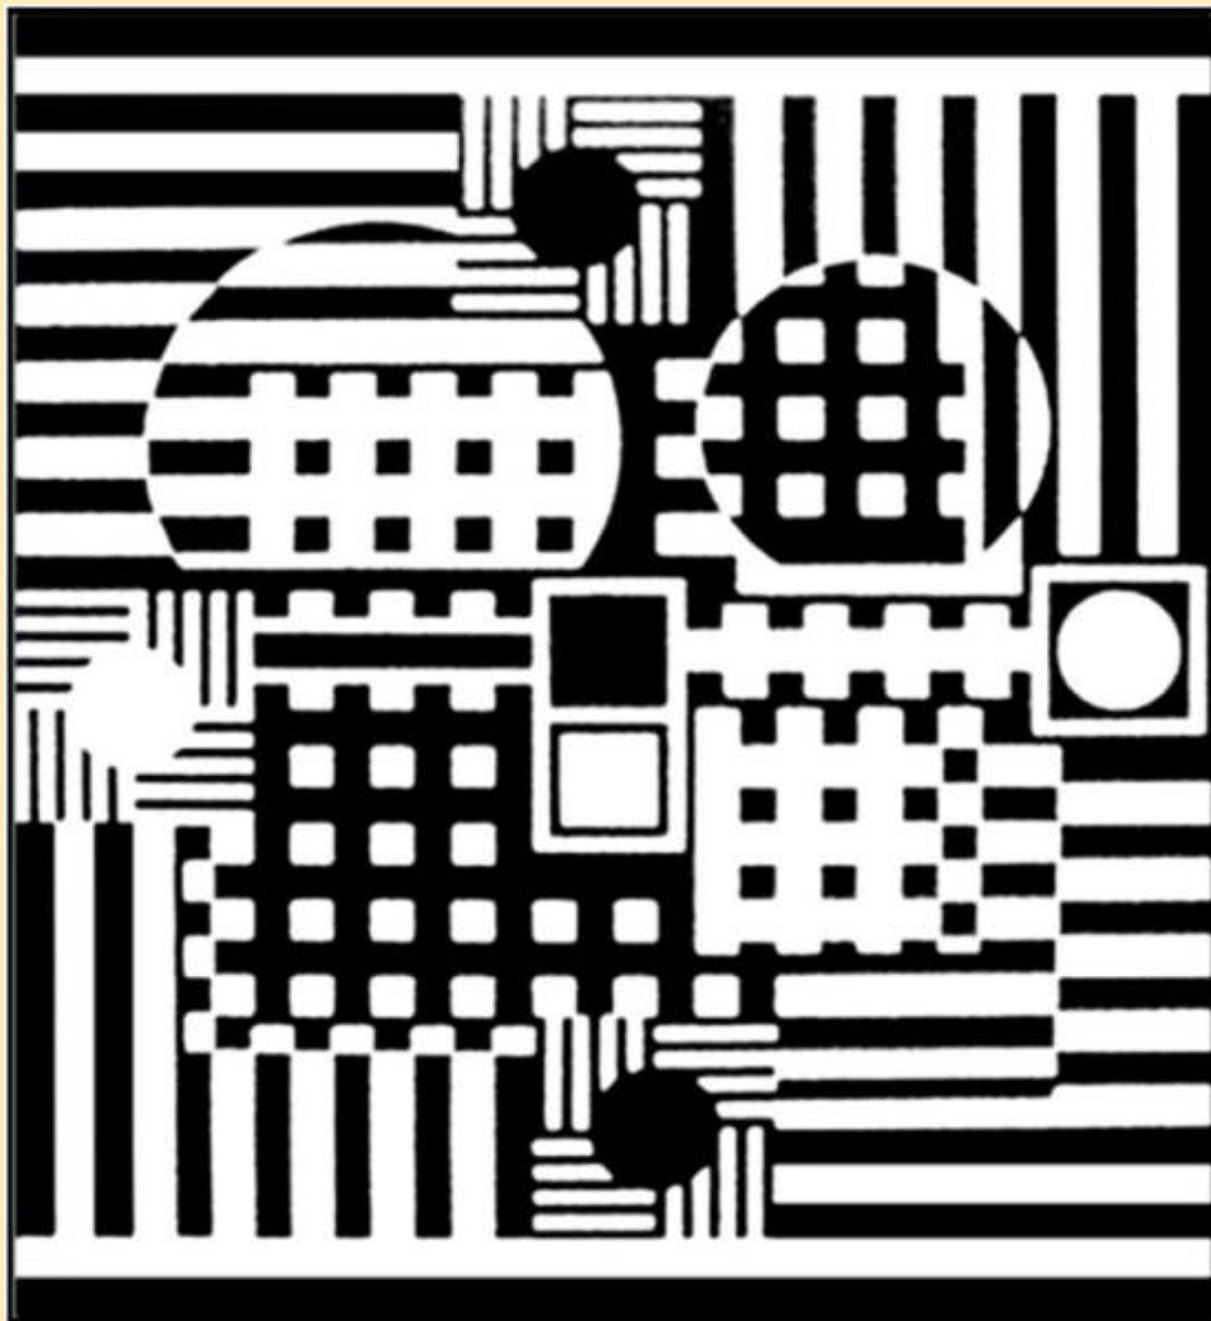

The background of the slide is a complex Op art pattern. It features a grid of circles and squares in various colors (yellow, blue, green, pink) that create a 3D effect of a sphere or a tunnel receding into the distance. The pattern is most prominent on the left side of the slide.

Op'art

*Quelques tableaux
de Victor Vasarely*

Victor Vasarely

Qui est-il ?

Né en 1906

Mort en 1997

Nationalité : Français d'origine hongroise

Profession : peintre, plasticien, graphiste

Cet artiste a inventé son propre modèle d'art abstrait et géométrique. Dans ses œuvres, il joue avec les formes et les couleurs pour créer des effets d'optique. Il est considéré comme le représentant de l'art optique (ou op' art).