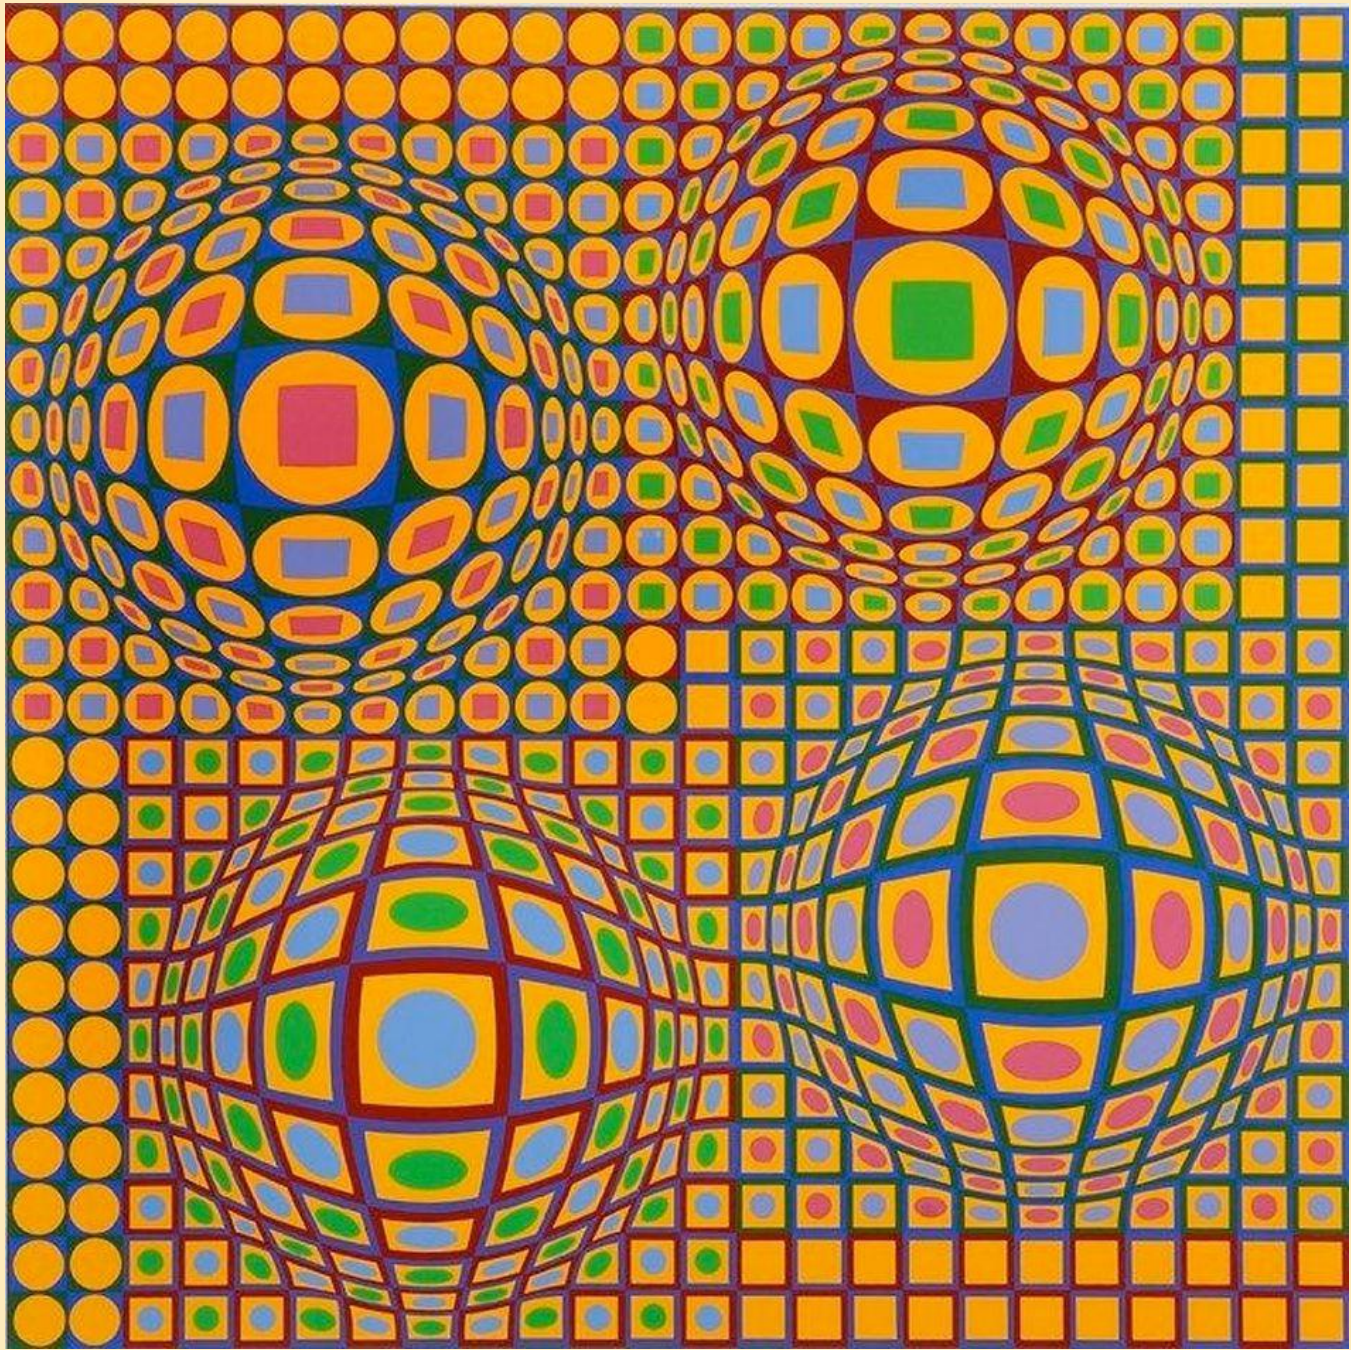

The background of the slide is a complex Op art pattern. It features a grid of circles and squares in various colors (yellow, blue, green, pink) that create a 3D effect of a sphere or a tunnel receding into the distance. The pattern is most prominent on the left side of the slide.

Op'art

*Quelques tableaux
de Victor Vasarely*

Victor Vasarely

Qui est-il ?

Né en 1906

Mort en 1997

Nationalité : Français d'origine hongroise

Profession : peintre, plasticien, graphiste

Cet artiste a inventé son propre modèle d'art abstrait et géométrique. Dans ses œuvres, il joue avec les formes et les couleurs pour créer des effets d'optique. Il est considéré comme le représentant de l'art optique (ou op' art).