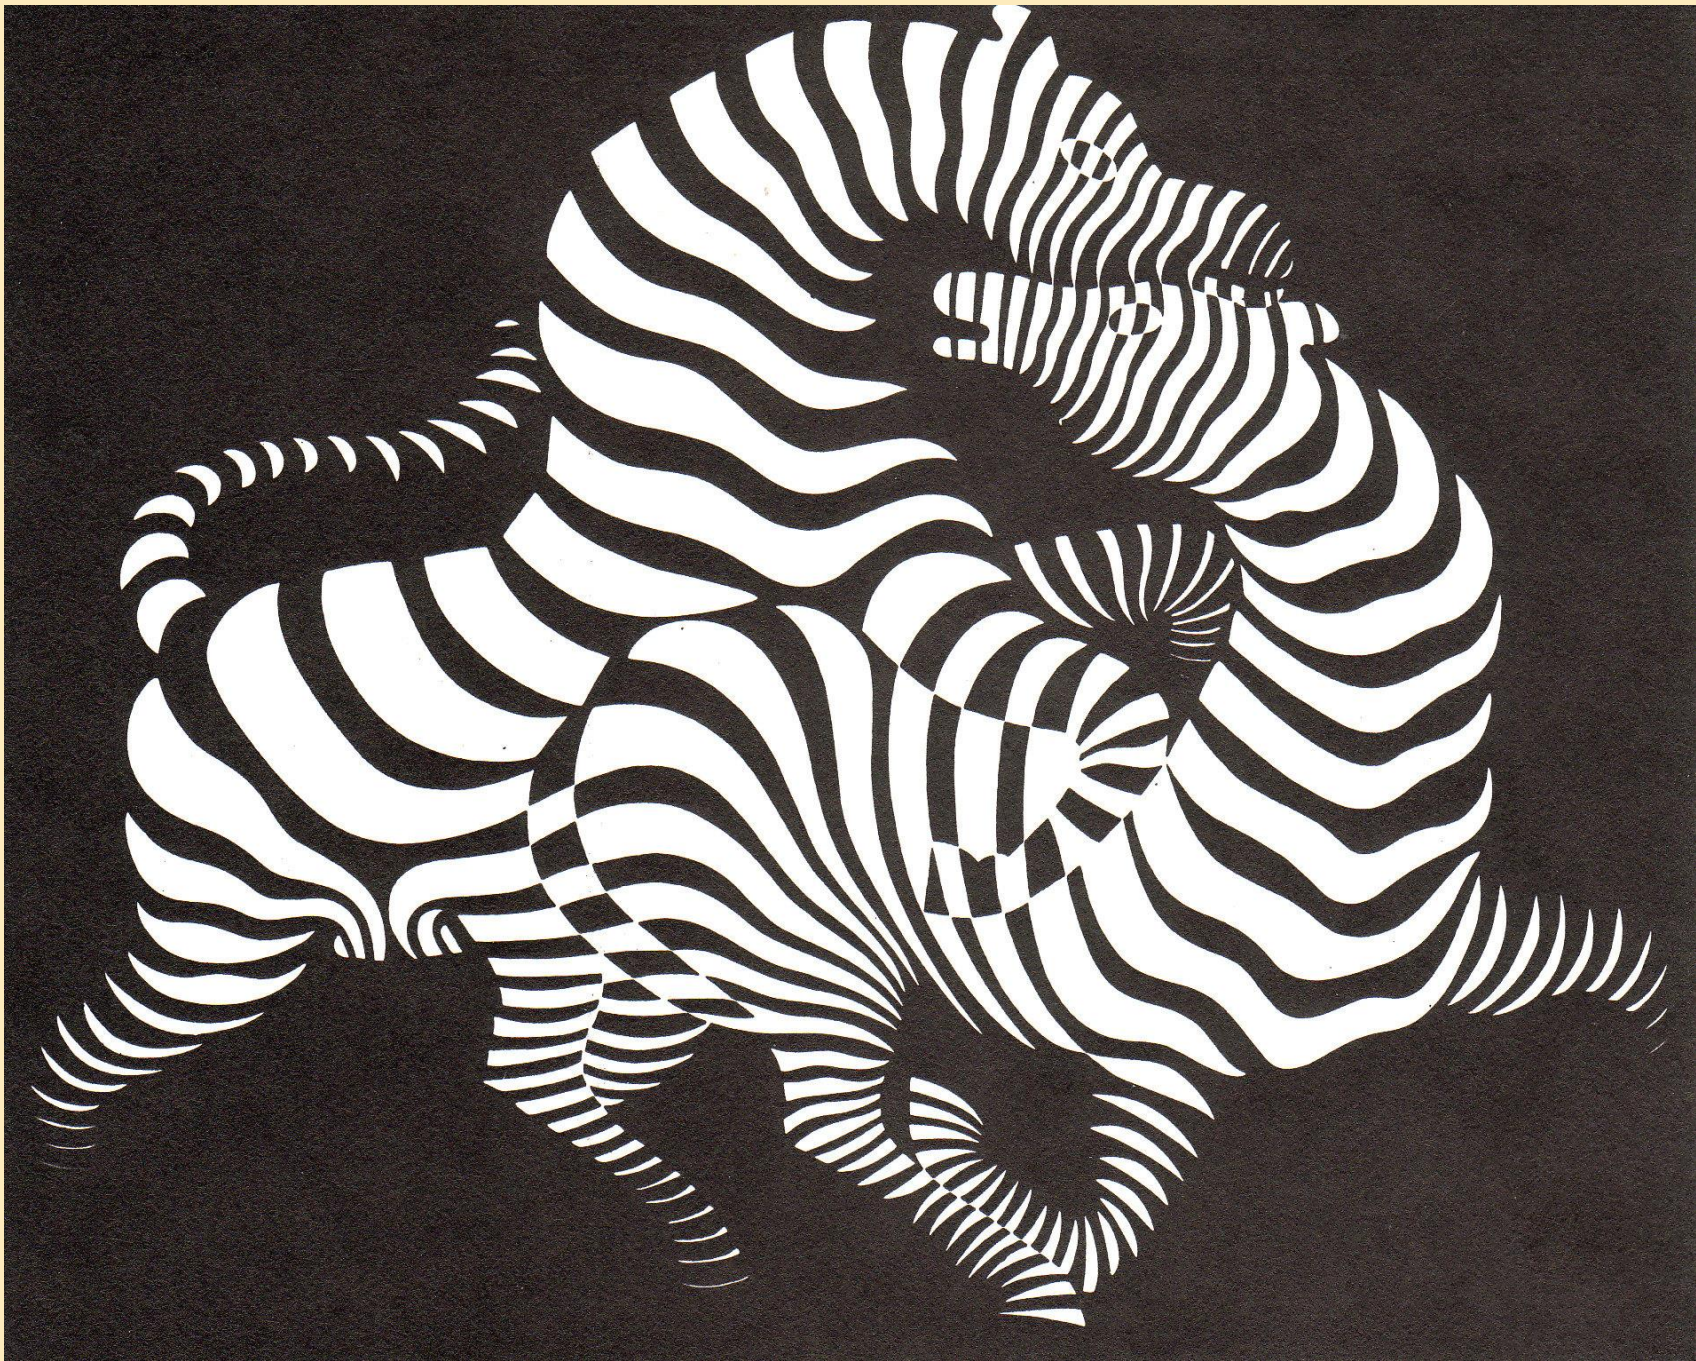

The background of the slide is a complex Op art pattern. It features a grid of circles and squares in various colors (yellow, blue, green, pink) that create a 3D effect of a sphere or a tunnel receding into the distance. The pattern is most prominent on the left side of the slide.

Op'art

*Quelques tableaux
de Victor Vasarely*

Victor Vasarely

Qui est-il ?

Né en 1906

Mort en 1997

Nationalité : Français d'origine hongroise

Profession : peintre, plasticien, graphiste

Cet artiste a inventé son propre modèle d'art abstrait et géométrique. Dans ses œuvres, il joue avec les formes et les couleurs pour créer des effets d'optique. Il est considéré comme le représentant de l'art optique (ou op' art).